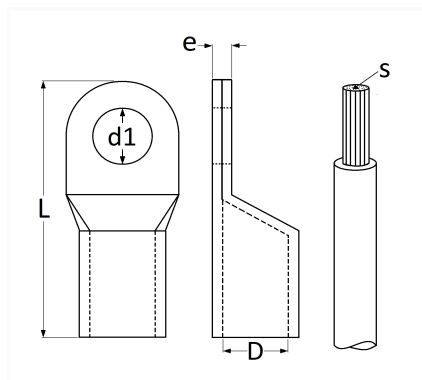

## COSSE TUBULAIRE À SOUDER Ø 8,4 mm (70 mm<sup>2</sup>)

| Code article | Nb de références | Nb de pièces | Conditionnement |
|--------------|------------------|--------------|-----------------|
| 41108        | 1                | 25           | BOÎTE           |
| 6664         | 1                | 3            | SACHET          |
| 226664       | 1                | 2            | BLISTER         |

| Informations techniques |                    |
|-------------------------|--------------------|
| L                       | 50 mm              |
| D                       | 12 mm              |
| d1                      | 8.4 mm             |
| e                       | 2.8 mm             |
| s                       | 70 mm <sup>2</sup> |
|                         |                    |
|                         |                    |
|                         |                    |
|                         |                    |
|                         |                    |