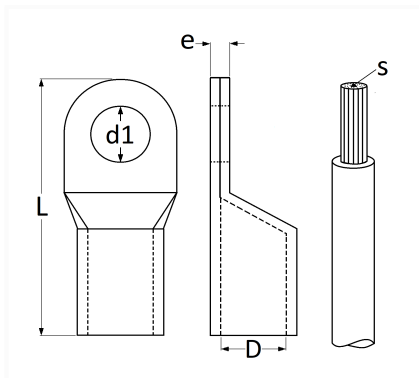

1 Allée des Bouleaux -F-95110 SANNOIS
 +33 (0)1 39 98 55 00
 info@restagraf.com

COSSE TUBULAIRE À SOUDER Ø 8,4 mm (70 mm²)

Code article	Nb de références	Nb de pièces	Conditionnement
41108	1	25	BOÎTE
6664	1	3	SACHET
226664	1	2	BLISTER

Informations techniques	
L	50 mm
D	12 mm
d1	8.4 mm
e	2.8 mm
s	70 mm ²

Matières

CUIVRE