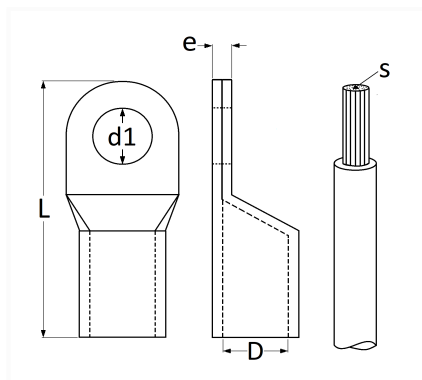

COSSE TUBULAIRE À SOUDER Ø 8,4 mm (70 mm²)

Code article	Nb de références	Nb de pièces	Conditionnement
41108	1	25	BOÎTE
6664	1	3	SACHET
226664	1	2	BLISTER

Informations techniques	
L	50 mm
D	12 mm
d1	8.4 mm
e	2.8 mm
s	70 mm ²