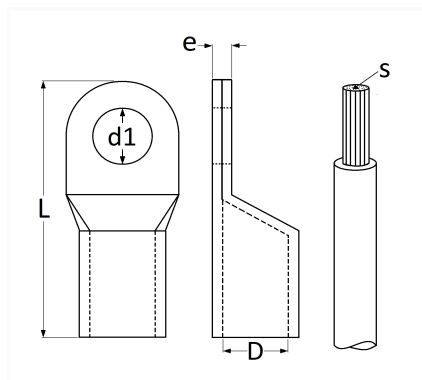

## COSSE TUBULAIRE À SOUDER Ø 8,4 mm (35 mm<sup>2</sup>)

Code article	Nb de références	Nb de pièces	Conditionnement
41106	1	25	BOÎTE
6662	1	5	SACHET
226662	1	2	BLISTER

Informations techniques	
L	38 mm
D	8.6 mm
d1	8.4 mm
e	2.5 mm
s	35 mm <sup>2</sup>