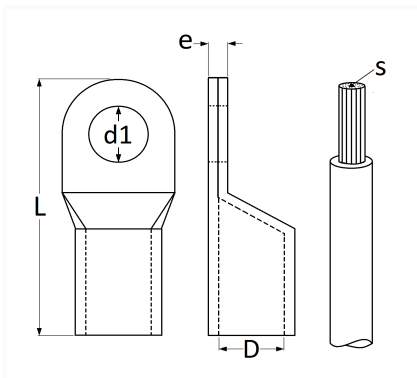

1 Allée des Bouleaux -F-95110 SANNOIS
 +33 (0)1 39 98 55 00
 info@restagraf.com

COSSE TUBULAIRE À SOUDER Ø 8,4 mm (35 mm²)

Code article	Nb de références	Nb de pièces	Conditionnement
41106	1	25	BOÎTE
6662	1	5	SACHET
226662	1	2	BLISTER

Informations techniques	
L	38 mm
D	8.6 mm
d1	8.4 mm
e	2.5 mm
s	35 mm ²

Matières

CUIVRE