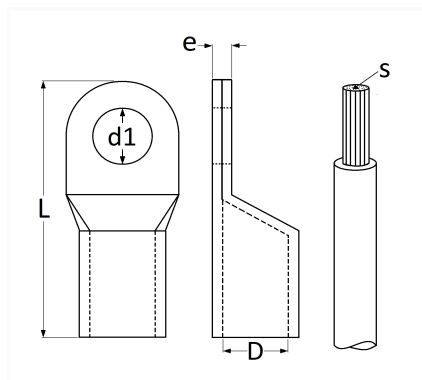

1 Allée des Bouleaux -F-95110 SANNOIS
 +33 (0)1 39 98 55 00
 info@restagraf.com

COSSE TUBULAIRE À SOUDER Ø 8,4 mm (35 mm²)

Code article	Nb de références	Nb de pièces	Conditionnement
41106	1	25	BOÎTE
6662	1	5	SACHET
226662	1	2	BLISTER

Informations techniques	
L	38 mm
D	8.6 mm
d1	8.4 mm
e	2.5 mm
s	35 mm ²

Matières

CUIVRE