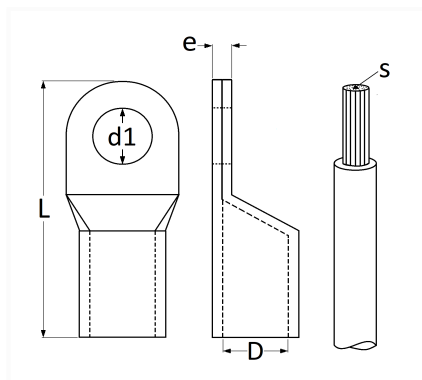

COSSE TUBULAIRE À SOUDER Ø 8,4 mm (25 mm²)

Code article	Nb de références	Nb de pièces	Conditionnement
41105	1	50	BOÎTE
6634	1	5	SACHET
226634	1	2	BLISTER

Informations techniques	
L	34 mm
D	7.5 mm
d1	8.4 mm
e	1.4 mm
s	25 mm ²