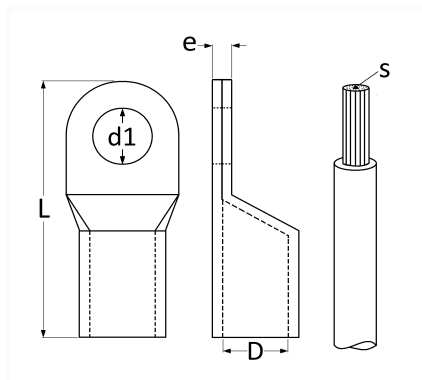

1 Allée des Bouleaux -F-95110 SANNOIS
 +33 (0)1 39 98 55 00
 info@restagraf.com

COSSE TUBULAIRE À SOUDER Ø 8,4 mm (16 mm²)

Code article	Nb de références	Nb de pièces	Conditionnement
41104	1	25	BOÎTE
6659	1	5	SACHET
226659	1	2	BLISTER

Informations techniques	
L	31 mm
D	5.8 mm
d1	8.4 mm
e	1.3 mm
s	16 mm ²

Matières

CUIVRE