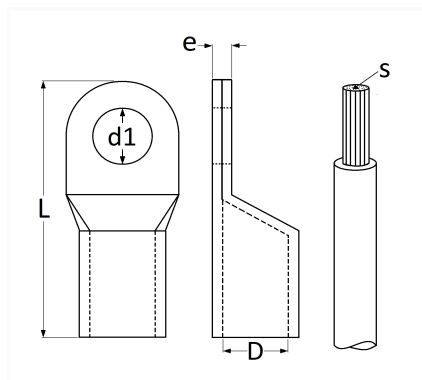

## COSSE TUBULAIRE À SOUDER Ø 8,4 mm (16 mm<sup>2</sup>)

Code article	Nb de références	Nb de pièces	Conditionnement
41104	1	25	BOÎTE
6659	1	5	SACHET
226659	1	2	BLISTER

Informations techniques	
L	31 mm
D	5.8 mm
d1	8.4 mm
e	1.3 mm
s	16 mm <sup>2</sup>