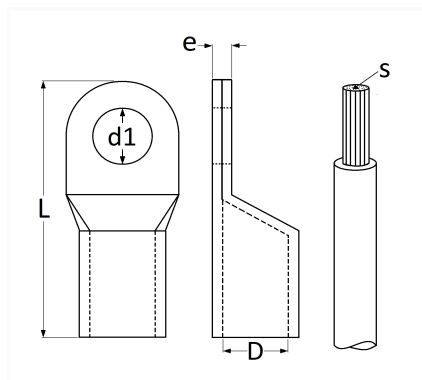

## COSSE TUBULAIRE À SOUDER Ø 6,4 mm (35 mm<sup>2</sup>)

Code article	Nb de références	Nb de pièces	Conditionnement
41103	1	50	BOÎTE
6661	1	5	SACHET
226661	1	2	BLISTER

Informations techniques	
L	38 mm
D	8.6 mm
d1	6.4 mm
e	2.5 mm
s	35 mm <sup>2</sup>