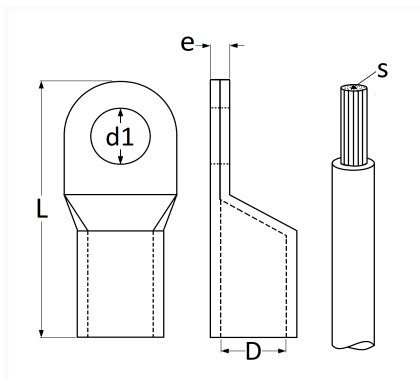

1 Allée des Bouleaux -F-95110 SANNOIS
 +33 (0)1 39 98 55 00
 info@restagraf.com

BUISVORMIGE, LASBARE KABELSCHOEN Ø 6,4 mm (35 mm²)

Item code	Number of References	Number of pieces	Conditioning
41103	1	50	
6661	1	5	
226661	1	2	

Technical informations	
L	38 mm
D	8.6 mm
d1	6.4 mm
e	2.5 mm
s	35 mm ²

Materials
KOPER