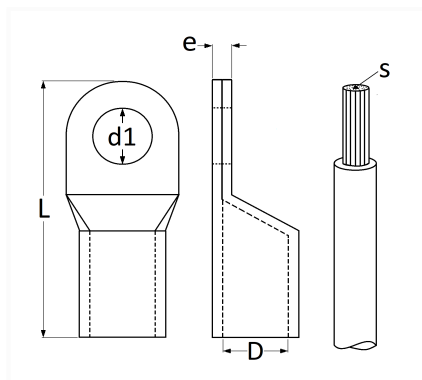

COSSE TUBULAIRE À SOUDER Ø 6,4 mm (25 mm²)

Code article	Nb de références	Nb de pièces	Conditionnement
41102	1	25	BOÎTE
6666	1	5	SACHET
226666	1	2	BLISTER

Informations techniques	
L	32 mm
D	7.5 mm
d1	6.4 mm
e	1.4 mm
s	25 mm ²