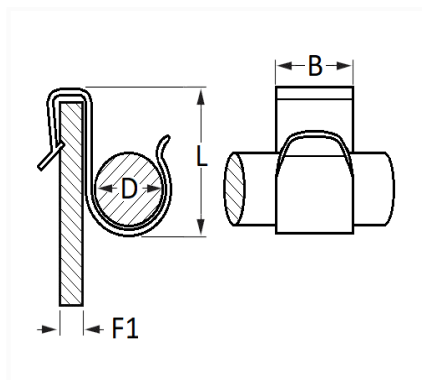

1 Allée des Bouleaux -F-95110 SANNOIS
 +33 (0)1 39 98 55 00
 info@restagraf.com

AGRAFE MÉTAL Ø 5,7 → 7 mm FIXATION FAISCEAU DE CÂBLAGE

Code article	Nb de références	Nb de pièces	Conditionnement
1305	1	15	SACHET

Informations techniques	
L	12.5 mm
B	12 mm
h	10.2 mm
D	5.7 → 7 mm
F1	0.7 → 2.1 mm

Matières

ACIER C67S - A (Recuit)

Correspondances constructeurs*

CITROËN - PEUGEOT	698679	OPEL (GM) N° de Pièce	3644625
-------------------	--------	-----------------------	---------