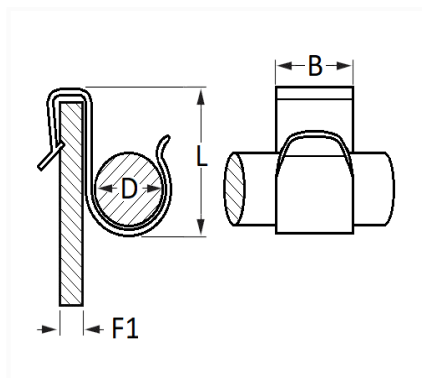

1 Allée des Bouleaux -F-95110 SANNOIS
 +33 (0)1 39 98 55 00
 info@restagraf.com

AGRAFE MÉTAL Ø 5,7 → 7 mm FIXATION FAISCEAU DE CÂBLAGE

Code article	Nb de références	Nb de pièces	Conditionnement
1305	1	15	SACHET

Informations techniques	
L	12.5 mm
B	12 mm
h	10.2 mm
D	5.7 → 7 mm
F1	0.7 → 2.1 mm

Matières

ACIER C67S - A (Recuit)

Correspondances constructeurs*

CITROËN - PEUGEOT	698679	OPEL (GM) N° de Pièce	3644625
-------------------	--------	-----------------------	---------