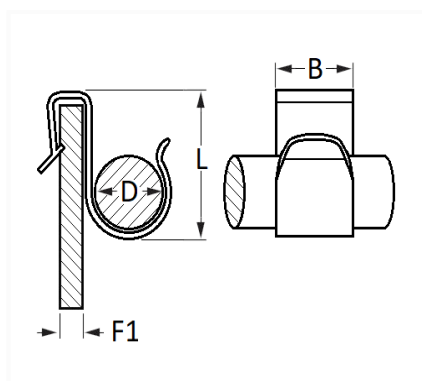

1 Allée des Bouleaux -F-95110 SANNOIS
 +33 (0)1 39 98 55 00
 info@restagraf.com

AGRAFE MÉTAL Ø 5,7 → 7 mm FIXATION FAISCEAU DE CÂBLAGE

| Code article | Nb de références | Nb de pièces | Conditionnement |
|--------------|------------------|--------------|-----------------|
| 1305 | 1 | 15 | SACHET |

| Informations techniques | |
|-------------------------|--------------|
| L | 12.5 mm |
| B | 12 mm |
| h | 10.2 mm |
| D | 5.7 → 7 mm |
| F1 | 0.7 → 2.1 mm |
| | |
| | |
| | |
| | |
| | |

Matières

ACIER C67S - A (Recuit)