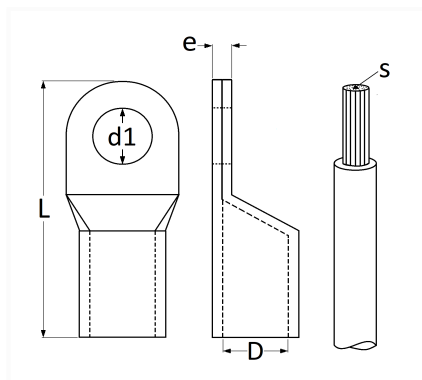

**COSSE TUBULAIRE À SOUDER Ø 6,4 mm (16 mm<sup>2</sup>)**

Code article	Nb de références	Nb de pièces	Conditionnement
41101	1	25	BOÎTE
6658	1	5	SACHET
226658	1	2	BLISTER

Informations techniques	
L	31 mm
D	5.8 mm
d1	6.4 mm
e	1.3 mm
s	16 mm <sup>2</sup>