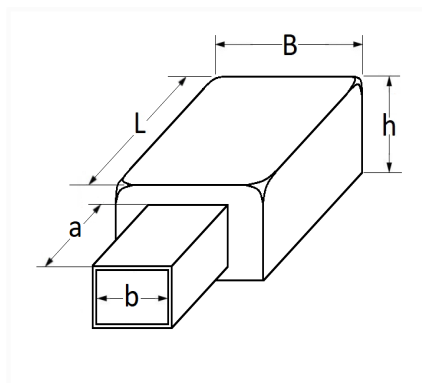

1 Allée des Bouleaux -F-95110 SANNOIS
 +33 (0)1 39 98 55 00
 info@restagraf.com

CACHE DE PROTECTION NOIR POUR BORNE ET COSSE DE BATTERIE

Code article	Nb de références	Nb de pièces	Conditionnement
41013	1	12	SACHET
217314	1	1	BOÎTE BROCHABLE

Informations techniques		
L		65 mm
B		50 mm
h		32 mm
a		35 mm
b		22 mm

Matières

SILICONE