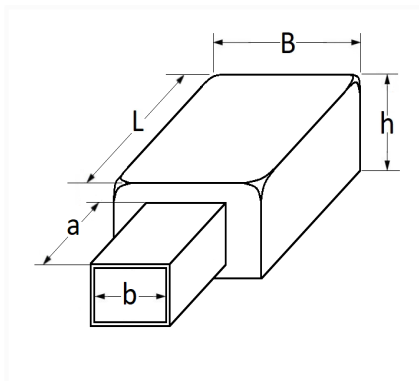

1 Allée des Bouleaux -F-95110 SANNOIS
 +33 (0)1 39 98 55 00
 info@restagraf.com

CACHE DE PROTECTION NOIR POUR BORNE ET COSSE DE BATTERIE

Code article	Nb de références	Nb de pièces	Conditionnement
41013	1	12	SACHET
217314	1	1	BOÎTE BROCHABLE

Informations techniques		
L		65 mm
B		50 mm
h		32 mm
a		35 mm
b		22 mm

Matières

SILICONE