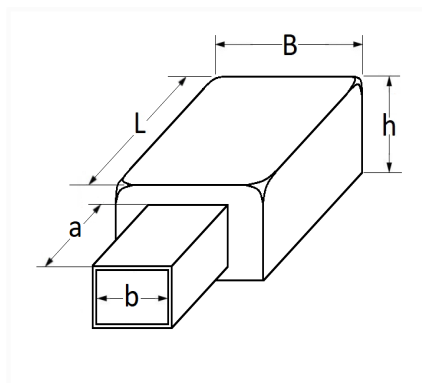

1 Allée des Bouleaux -F-95110 SANNOIS
 +33 (0)1 39 98 55 00
 info@restagraf.com

CACHE DE PROTECTION ROUGE POUR BORNE ET COSSE DE BATTERIE

Code article	Nb de références	Nb de pièces	Conditionnement
41012	1	12	SACHET
217313	1	1	BOÎTE BROCHABLE

Informations techniques		
L		65 mm
B		50 mm
h		32 mm
a		35 mm
b		22 mm

Matières

SILICONE