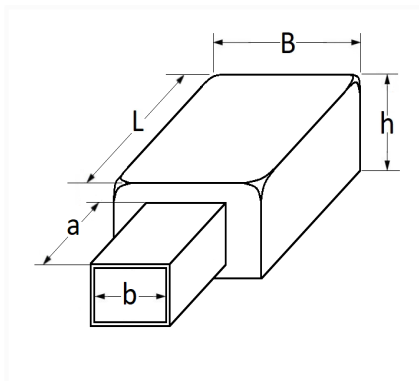

1 Allée des Bouleaux -F-95110 SANNOIS
 +33 (0)1 39 98 55 00
 info@restagraf.com

RODE AFDEKKAP VOOR KLEM EN ACCUKABELSCHOEN

Item code	Number of References	Number of pieces	Conditioning
41012	1	12	
217313	1	1	HANGENDE DOOS

Technical informations		
L		65 mm
B		50 mm
h		32 mm
a		35 mm
b		22 mm

Materials
SILICONE