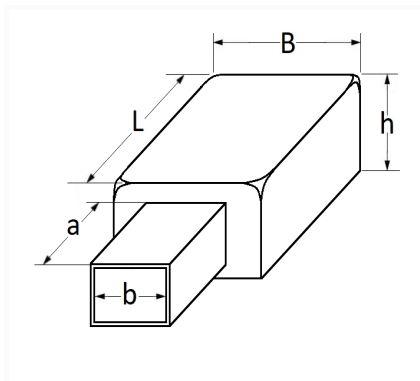

## SCHUTZKAPPE ROT FÜR BATTERIEPOL UND -KLEMME

Item code	Number of References	Number of pieces	Conditioning
41012	1	12	BEUTEL
217313	1	1	HÄNGEBOX

Technical informations		
L		65 mm
B		50 mm
h		32 mm
a		35 mm
b		22 mm