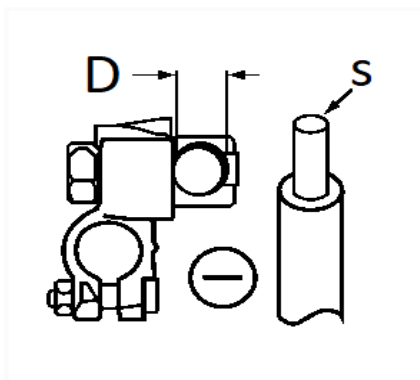

1 Allée des Bouleaux -F-95110 SANNOIS
 +33 (0)1 39 98 55 00
 info@restagraf.com

COSSE DE BATTERIE NÉGATIVE 65 → 95 mm² DOUBLE SERRAGE

Code article	Nb de références	Nb de pièces	Conditionnement
41004	1	8	BOÎTE
225203	1	1	BOÎTE BROCHABLE

Informations techniques	
D	16 mm
s	65 → 95 mm ²

Matières
LAITON