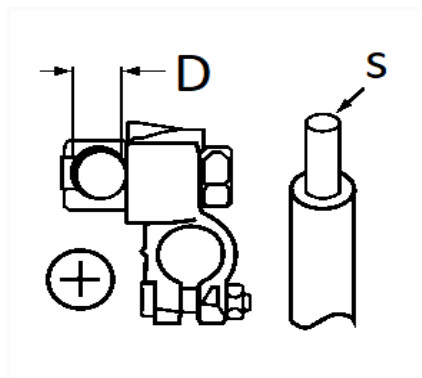

1 Allée des Bouleaux -F-95110 SANNOIS
 +33 (0)1 39 98 55 00
 info@restagraf.com

COSSE DE BATTERIE POSITIVE 65 → 95 mm² DOUBLE SERRAGE

Code article	Nb de références	Nb de pièces	Conditionnement
41003	1	8	BOÎTE
225202	1	1	BOÎTE BROCHABLE

Informations techniques	
D	16 mm
s	65 → 95 mm ²

Matières

LAITON