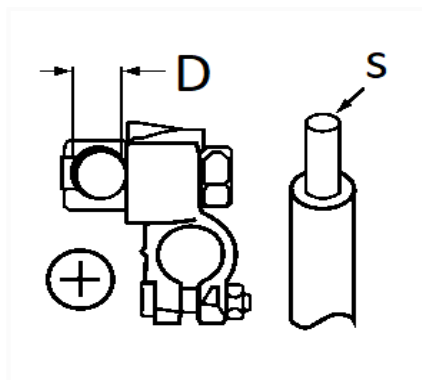

1 Allée des Bouleaux -F-95110 SANNOIS
 +33 (0)1 39 98 55 00
 info@restagraf.com

COSSE DE BATTERIE POSITIVE 65 → 95 mm² DOUBLE SERRAGE

Code article	Nb de références	Nb de pièces	Conditionnement
41003	1	8	BOÎTE
225202	1	1	BOÎTE BROCHABLE

Informations techniques	
D	16 mm
s	65 → 95 mm ²

Matières

LAITON