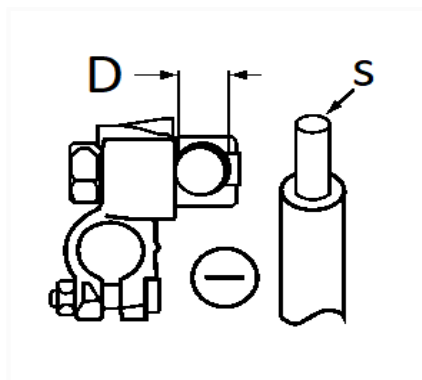

## COSSE DE BATTERIE NÉGATIVE 35 → 70 mm<sup>2</sup> DOUBLE SERRAGE

Code article	Nb de références	Nb de pièces	Conditionnement
41002	1	10	BOÎTE
225201	1	1	BOÎTE BROCHABLE

Informations techniques	
D	13 mm
s	35 → 70 mm <sup>2</sup>