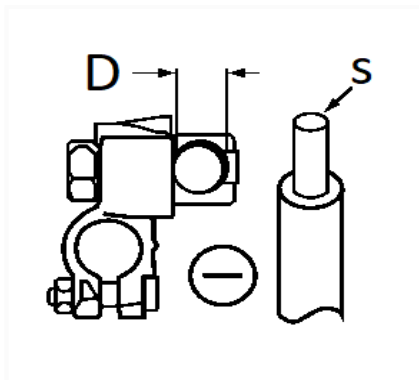

## COSSE DE BATTERIE NÉGATIVE 35 → 70 mm<sup>2</sup> DOUBLE SERRAGE

| Code article | Nb de références | Nb de pièces | Conditionnement    |
|--------------|------------------|--------------|--------------------|
| 41002        | 1                | 10           | BOÎTE              |
| 225201       | 1                | 1            | BOÎTE<br>BROCHABLE |

| Informations techniques |                         |
|-------------------------|-------------------------|
| D                       | 13 mm                   |
| s                       | 35 → 70 mm <sup>2</sup> |
|                         |                         |
|                         |                         |
|                         |                         |
|                         |                         |
|                         |                         |
|                         |                         |
|                         |                         |