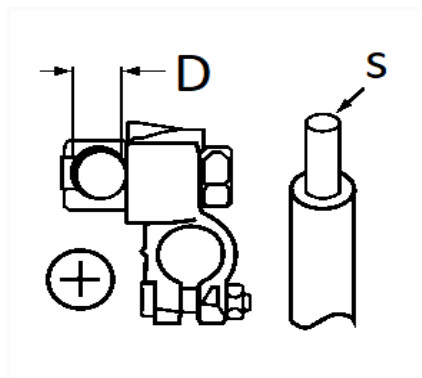

1 Allée des Bouleaux -F-95110 SANNOIS
 +33 (0)1 39 98 55 00
 info@restagraf.com

COSSE DE BATTERIE POSITIVE 35 → 70 mm² DOUBLE SERRAGE

Code article	Nb de références	Nb de pièces	Conditionnement
41001	1	10	BOÎTE
225200	1	1	BOÎTE BROCHABLE

Informations techniques	
D	13 mm
s	35 → 70 mm ²

Matières

LAITON