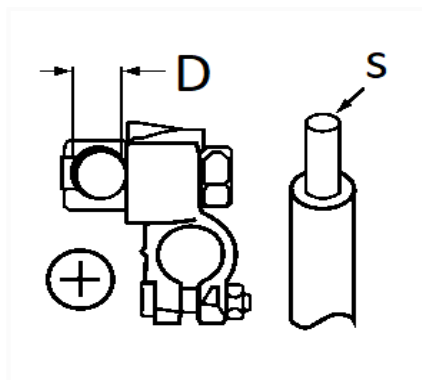

1 Allée des Bouleaux -F-95110 SANNOIS
 +33 (0)1 39 98 55 00
 info@restagraf.com

COSSE DE BATTERIE POSITIVE 35 → 70 mm² DOUBLE SERRAGE

| Code article | Nb de références | Nb de pièces | Conditionnement |
|--------------|------------------|--------------|-----------------|
| 41001 | 1 | 10 | BOÎTE |
| 225200 | 1 | 1 | BOÎTE BROCHABLE |

| Informations techniques | |
|-------------------------|-------------------------|
| D | 13 mm |
| s | 35 → 70 mm ² |
| | |
| | |
| | |
| | |
| | |
| | |
| | |

| |
|----------|
| Matières |
| LAITON |