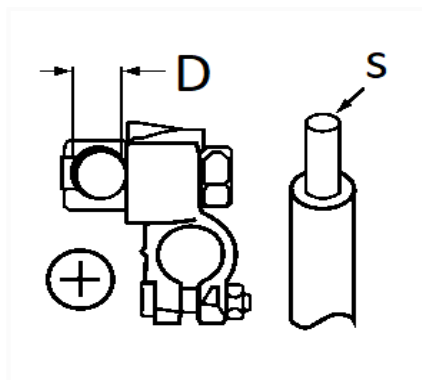

1 Allée des Bouleaux -F-95110 SANNOIS
 +33 (0)1 39 98 55 00
 info@restagraf.com

ACCUKABELSCHOEN VOOR PLUSPOOL 35 → 70 mm² DUBBELE KLEMMING

Item code	Number of References	Number of pieces	Conditioning
41001	1	10	
225200	1	1	HANGENDE DOOS

Technical informations	
D	13 mm
s	35 → 70 mm ²

Materials
MESSING