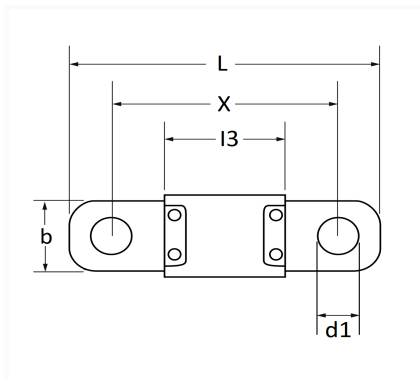

1 Allée des Bouleaux -F-95110 SANNOIS
 +33 (0)1 39 98 55 00
 info@restagraf.com

SORTIMENT SICHERUNGEN MIDI 30 BIS 125A

Item code	Number of References	Number of pieces	Conditioning
17998	8	8	BEUTEL

Technical informations	
L	41 mm
b	10 mm
X	30 mm
d1	5.4 mm
I3	16 mm
Intens.	30 → 125 A