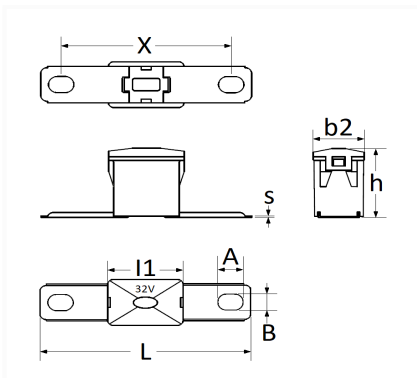

## ASSORTIMENT DE FUSIBLES JAPONAIS MÂLE TYPE C 20A → 120A

Code article	Nb de références	Nb de pièces	Conditionnement
17997	8	8	SACHET

Informations techniques	
L	62 mm
I1	22.2 mm
b2	15 mm
h	21.5 mm
X	48 mm
s	0.4 mm
A	7.5 mm
B	5.4 mm
Intens.	20 → 120 A