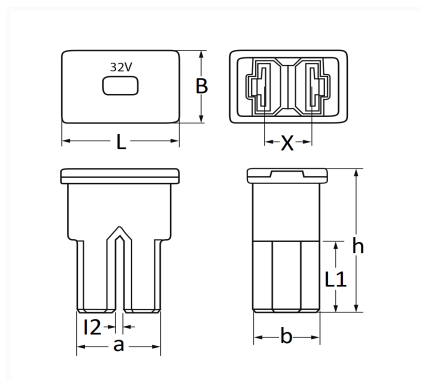

1 Allée des Bouleaux -F-95110 SANNOIS
 +33 (0)1 39 98 55 00
 info@restagraf.com

ASSORTIMENT DE FUSIBLES JAPONAIS FEMELLE TYPE AS 20A → 100A

Code article	Nb de références	Nb de pièces	Conditionnement
17995	7	10	SACHET

Informations techniques	
L	22.2 mm
B	15 mm
X	9 mm
h	30 mm
a	15.7 mm
b	12.5 mm
L2	1.5 mm
L1	15.1 mm
Intens.	20 → 100 A