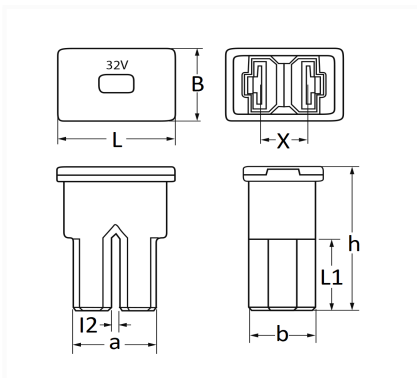

1 Allée des Bouleaux -F-95110 SANNOIS
 +33 (0)1 39 98 55 00
 info@restagraf.com

ASSORTIMENT DE FUSIBLES JAPONAIS FEMELLE TYPE AS 20A → 100A

| Code article | Nb de références | Nb de pièces | Conditionnement |
|--------------|------------------|--------------|-----------------|
| 17995 | 7 | 10 | SACHET |

| Informations techniques | |
|-------------------------|------------|
| L | 22.2 mm |
| B | 15 mm |
| X | 9 mm |
| h | 30 mm |
| a | 15.7 mm |
| b | 12.5 mm |
| l2 | 1.5 mm |
| L1 | 15.1 mm |
| Intens. | 20 → 100 A |