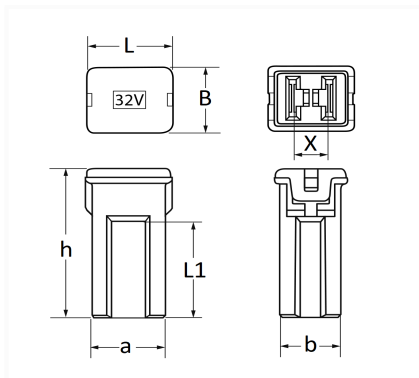

1 Allée des Bouleaux -F-95110 SANNOIS
 +33 (0)1 39 98 55 00
 info@restagraf.com

ASSORTIMENT DE FUSIBLES JAPONAIS FEMELLE TYPE J 20A → 80A

| Code article | Nb de références | Nb de pièces | Conditionnement |
|--------------|------------------|--------------|-----------------|
| 17994 | 9 | 9 | SACHET |

| Informations techniques | |
|-------------------------|---------|
| L | 14.1 mm |
| B | 12 mm |
| X | 5.5 mm |
| h | 27.2 mm |
| L1 | 17.5 mm |
| a | 12.1 mm |
| b | 10 mm |
| | |
| | |
| | |