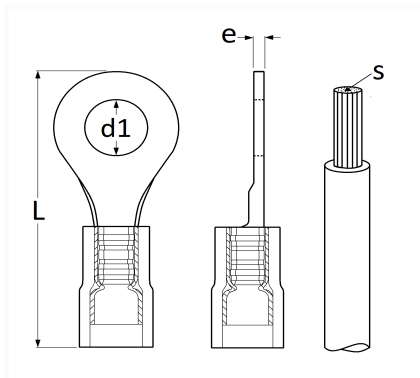

1 Allée des Bouleaux -F-95110 SANNOIS
 +33 (0)1 39 98 55 00
 info@restagraf.com

DOPPELCRIMP ISOLIERT RINGKABELSCHUH Ø 6 mm (2,6 → 6 mm²)

Item code	Number of References	Number of pieces	Conditioning
17939	1	20	BEUTEL
225038	1	5	BLISTER
317939	1	100	BEHÄLTER

Technical informations	
L	32.7 mm
d1	6.4 mm
e	1 mm
s	3 → 6 mm ²