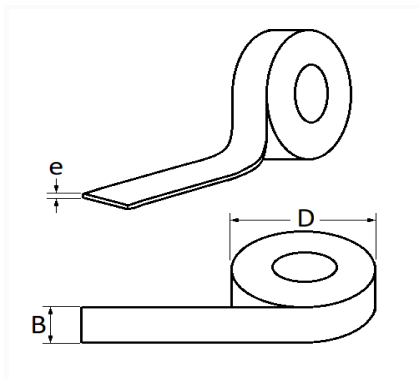

1 Allée des Bouleaux -F-95110 SANNOIS
+33 (0)1 39 98 55 00
info@restagraf.com

RUBAN ADHÉSIF TOILE TISSÉ POLYESTER NOIR / ROULEAU DE 15 MÈTRES

Code article	Nb de références	Nb de pièces	Conditionnement
17608	1	1	SACHET

Informations techniques	
B	19 mm
e	0.23 mm
D	78 mm

Matières

POLYTEREPHTALATE D'ÉTHYLÈNE