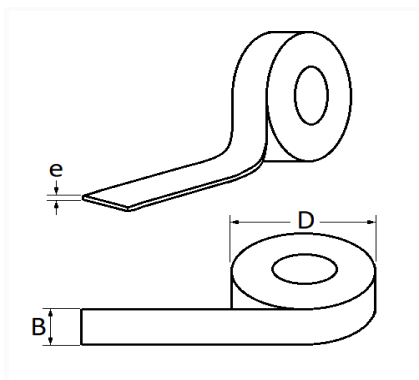

1 Allée des Bouleaux -F-95110 SANNOIS
 +33 (0)1 39 98 55 00
 info@restagraf.com

KLEBEBAND POLYESTERGEWEBE SCHWARZ, 15 M AUF ROLLE

Item code	Number of References	Number of pieces	Conditioning
17608	1	1	BEUTEL

Technical informations	
B	19 mm
e	0.23 mm
D	78 mm

Materials
ETHYLEN-POLYTEREPHTALAT