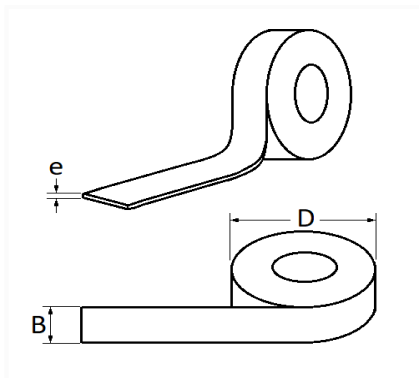

## RUBAN ADHÉSIF TISSU NOIR / ROULEAU DE 15 MÈTRES

Code article	Nb de références	Nb de pièces	Conditionnement
17607	1	1	SACHET

Informations techniques	
B	19 mm
e	0.3 mm
D	86 mm

Matières

TISSU PET