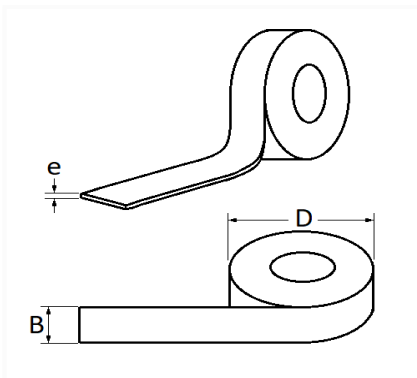

1 Allée des Bouleaux -F-95110 SANNOIS
+33 (0)1 39 98 55 00
info@restagraf.com

RUBAN ADHÉSIF TISSU NOIR / ROULEAU DE 15 MÈTRES

Code article	Nb de références	Nb de pièces	Conditionnement
17607	1	1	SACHET

Informations techniques	
B	19 mm
e	0.3 mm
D	86 mm