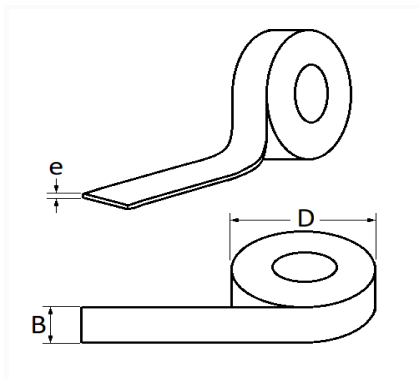

1 Allée des Bouleaux -F-95110 SANNOIS
 +33 (0)1 39 98 55 00
 info@restagraf.com

KLEBEBAND TEXTIL SCHWARZ, 15 M AUF ROLLE

Item code	Number of References	Number of pieces	Conditioning
17607	1	1	BEUTEL

Technical informations	
B	19 mm
e	0.3 mm
D	86 mm