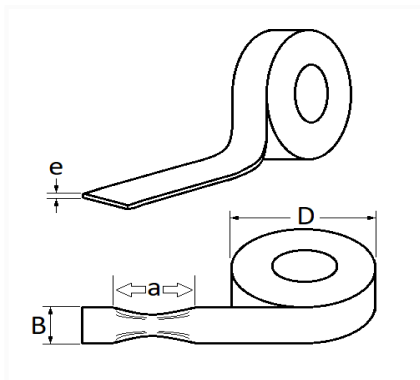

1 Allée des Bouleaux -F-95110 SANNOIS
 +33 (0)1 39 98 55 00
 info@restagraf.com

SCHWARZES KLEBEBAND AUS POLYPROPYLEN / 25 METER ROLLE

Item code	Number of References	Number of pieces	Conditioning
17606	1	1	BEUTEL

Technical informations	
B	19 mm
e	0.15 mm
a	800 %
D	78 mm

Materials
POLYPROPYLEN