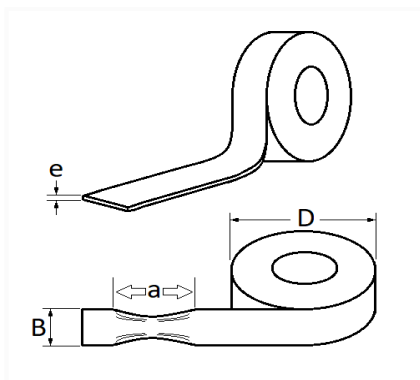

1 Allée des Bouleaux -F-95110 SANNOIS
 +33 (0)1 39 98 55 00
 info@restagraf.com

RUBAN ADHÉSIF PVC ROUGE / ROULEAU DE 10 MÈTRES

Code article	Nb de références	Nb de pièces	Conditionnement
17601	1	2	SACHET
226641	1	1	BOÎTE BROCHABLE

Informations techniques	
B	19 mm
e	0.13 mm
a	190 %
D	54 mm

Matières

POLYCHLORURE DE VINYLE