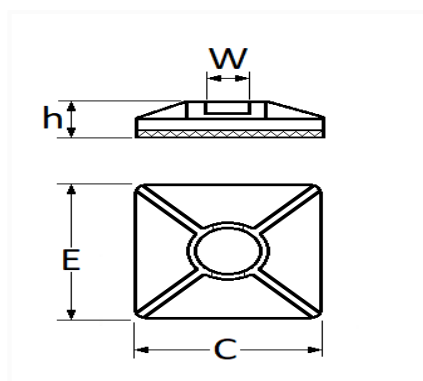

EMBASE ADHÉSIVE 27 x 27 mm POUR LANIÈRE

Code article	Nb de références	Nb de pièces	Conditionnement
1288	1	10	SACHET
42676	1	50	BOÎTE
228407	1	6	BLISTER

Informations techniques	
E	27 mm
C	27 mm
W	4.8 mm
h	7.4 mm