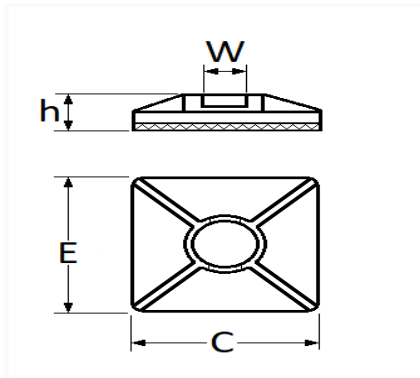

**EMBASE ADHÉSIVE 27 x 27 mm POUR LANIÈRE**

Code article	Nb de références	Nb de pièces	Conditionnement
1288	1	10	SACHET
42676	1	50	BOÎTE
228407	1	6	BLISTER

Informations techniques	
E	27 mm
C	27 mm
W	4.8 mm
h	7.4 mm