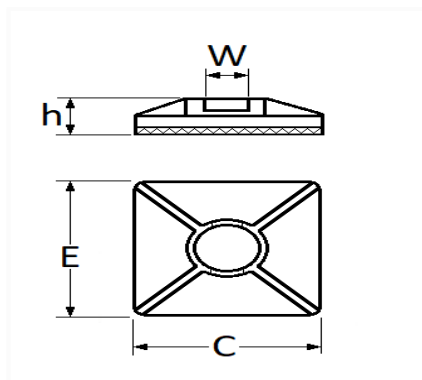

1 Allée des Bouleaux -F-95110 SANNOIS
 +33 (0)1 39 98 55 00
 info@restagraf.com

EMBASE ADHÉSIVE 27 x 27 mm POUR LANIÈRE

Code article	Nb de références	Nb de pièces	Conditionnement
1288	1	10	SACHET
42676	1	50	BOÎTE
228407	1	6	BLISTER

Informations techniques	
E	27 mm
C	27 mm
W	4.8 mm
h	7.4 mm

Matières

POLYAMIDE 6

Correspondances constructeurs*

CITROËN	1608473180	PEUGEOT	1608473180
---------	------------	---------	------------

* Informations non contractuelles données à titre indicatif