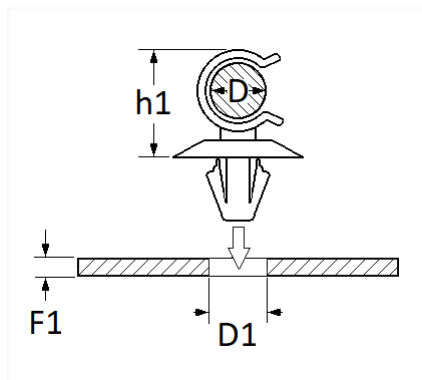

## SUPPORT DE TUBE / CABLÂGE Ø 9 mm 1 LOGEMENT

Code article	Nb de références	Nb de pièces	Conditionnement
1287	1	10	SACHET

Informations techniques	
D	3 → 9 mm
h1	14.5 mm
D1	6.5 mm
F1	0.8 mm