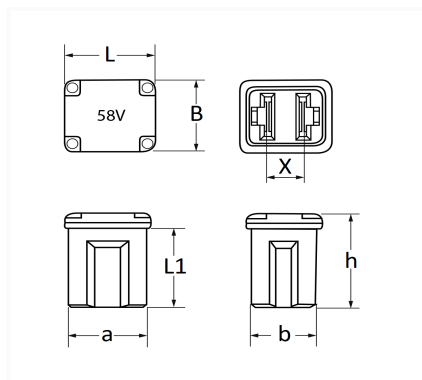

1 Allée des Bouleaux -F-95110 SANNOIS
 +33 (0)1 39 98 55 00
 info@restagraf.com

SICHERUNG J-CASE LOW-PROFILE 58V 60A

Item code	Number of References	Number of pieces	Conditioning
17355	1	2	BEUTEL

Technical informations	
L	14.1 mm
B	12 mm
X	5.5 mm
h	15.9 mm
L1	13.6 mm
a	12.1 mm
b	10 mm
Intens.	60 A