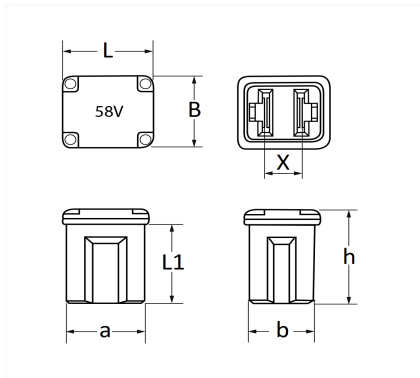

1 Allée des Bouleaux -F-95110 SANNOIS
 +33 (0)1 39 98 55 00
 info@restagraf.com

ZEKERING J-CASE LOW PROFIL 58V 60A

Item code	Number of References	Number of pieces	Conditioning
17355	1	2	

Technical informations	
L	14.1 mm
B	12 mm
X	5.5 mm
h	15.9 mm
L1	13.6 mm
a	12.1 mm
b	10 mm
Intens.	60 A