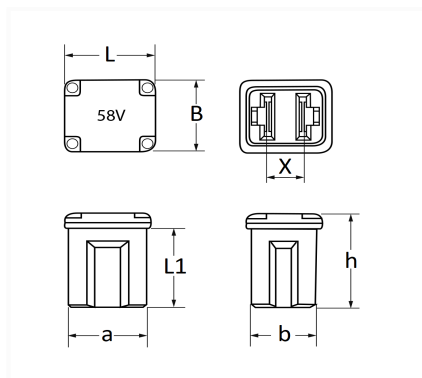

1 Allée des Bouleaux -F-95110 SANNOIS
 +33 (0)1 39 98 55 00
 info@restagraf.com

ZEKERING J-CASE LOW PROFIL 58V 60A

Item code	Number of References	Number of pieces	Conditioning
17355	1	2	

Technical informations	
L	14.1 mm
B	12 mm
X	5.5 mm
h	15.9 mm
L1	13.6 mm
a	12.1 mm
b	10 mm
Intens.	60 A