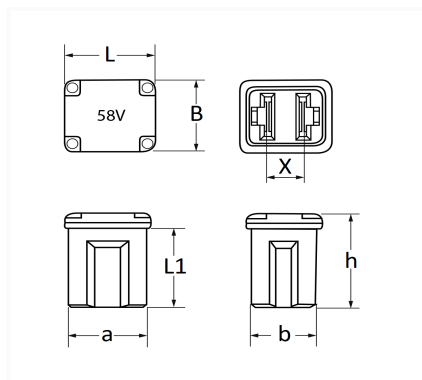

1 Allée des Bouleaux -F-95110 SANNOIS
 +33 (0)1 39 98 55 00
 info@restagraf.com

ZEKERING J-CASE LOW PROFIL 58V 60A

Item code	Number of References	Number of pieces	Conditioning
17355	1	2	

Technical informations	
L	14.1 mm
B	12 mm
X	5.5 mm
h	15.9 mm
L1	13.6 mm
a	12.1 mm
b	10 mm
Intens.	60 A