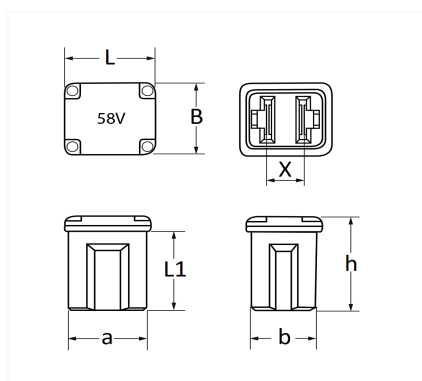

1 Allée des Bouleaux -F-95110 SANNOIS
 +33 (0)1 39 98 55 00
 info@restagraf.com

SICHERUNG J-CASE LOW-PROFILE 58V 40A

Item code	Number of References	Number of pieces	Conditioning
17353	1	2	BEUTEL

Technical informations	
L	14.1 mm
B	12 mm
X	5.5 mm
h	15.9 mm
L1	13.6 mm
a	12.1 mm
b	10 mm
Intens.	40 A