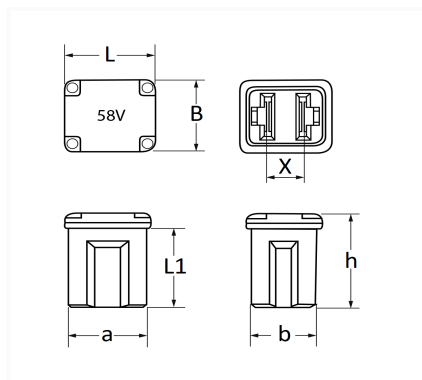

1 Allée des Bouleaux -F-95110 SANNOIS
 +33 (0)1 39 98 55 00
 info@restagraf.com

SICHERUNG J-CASE LOW-PROFILE 58V 20A

Item code	Number of References	Number of pieces	Conditioning
17350	1	2	BEUTEL

Technical informations	
L	14.1 mm
B	12 mm
X	5.5 mm
h	15.9 mm
L1	13.6 mm
a	12.1 mm
b	10 mm
Intens.	20 A