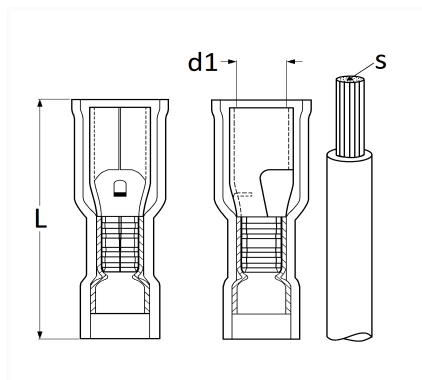

1 Allée des Bouleaux -F-95110 SANNOIS
 +33 (0)1 39 98 55 00
 info@restagraf.com

COSSE CYLINDRIQUE PRÉ-ISOLÉE FEMELLE Ø 4 mm (1.5 → 2,5 mm²) THERMORÉTRACTABLE

Code article	Nb de références	Nb de pièces	Conditionnement
17274	1	25	SACHET
217274	1	5	BLISTER

Informations techniques	
L	40 mm
d1	3.9 mm
s	1.5 → 2.5 mm ²

Matières

LAITON