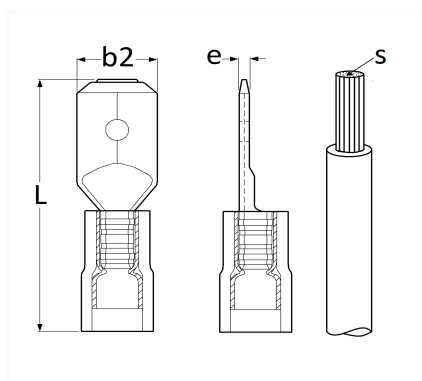

1 Allée des Bouleaux -F-95110 SANNOIS
 +33 (0)1 39 98 55 00
 info@restagraf.com

COSSE PLATE PRÉ-ISOLÉE MÂLE 6,35 x 0,8 mm (2,6 → 6 mm²) THERMORÉTRACTABLE

Code article	Nb de références	Nb de pièces	Conditionnement
17268	1	25	SACHET
225179	1	3	BLISTER

Informations techniques	
L	35 mm
b2	6.35 mm
e	0.8 mm
s	4 → 6 mm ²

Matières

LAITON