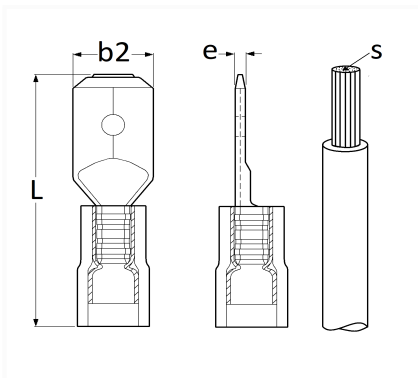

1 Allée des Bouleaux -F-95110 SANNOIS
 +33 (0)1 39 98 55 00
 info@restagraf.com

COSSE PLATE PRÉ-ISOLÉE MÂLE 6,35 x 0,8 mm (2,6 → 6 mm²) THERMORÉTRACTABLE

Code article	Nb de références	Nb de pièces	Conditionnement
17268	1	25	SACHET
225179	1	3	BLISTER

Informations techniques	
L	35 mm
b2	6.35 mm
e	0.8 mm
s	4 → 6 mm ²

Matières

LAITON