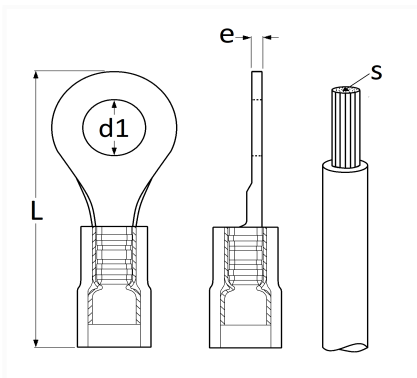

1 Allée des Bouleaux -F-95110 SANNOIS
 +33 (0)1 39 98 55 00
 info@restagraf.com

COSSE RONDE PRÉ-ISOLÉE Ø 8 mm (2,6 → 6 mm²) THERMORÉTRACTABLE

Code article	Nb de références	Nb de pièces	Conditionnement
17266	1	25	SACHET
225177	1	3	BLISTER

Informations techniques	
L	44 mm
d1	8.4 mm
e	1 mm
s	4 → 6 mm ²

Matières

CUIVRE