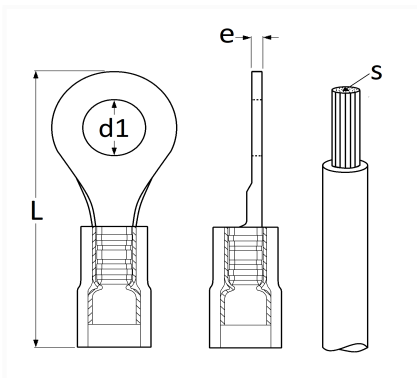

COSSE RONDE PRÉ-ISOLÉE Ø 6 mm (2,6 → 6 mm²) THERMORÉTRACTABLE

| Code article | Nb de références | Nb de pièces | Conditionnement |
|--------------|------------------|--------------|-----------------|
| 17265 | 1 | 25 | SACHET |
| 225176 | 1 | 3 | BLISTER |

| Informations techniques | |
|-------------------------|-----------------------|
| L | 39.4 mm |
| d1 | 6.4 mm |
| e | 1 mm |
| s | 4 → 6 mm ² |
| | |
| | |
| | |
| | |
| | |
| | |

Matières
CUIVRE