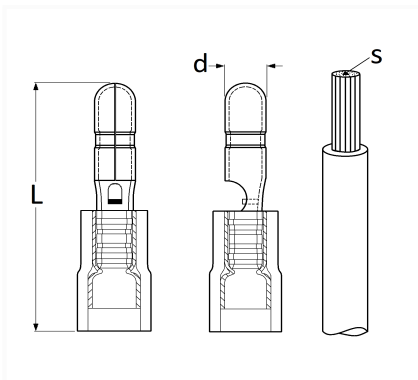

1 Allée des Bouleaux -F-95110 SANNOIS
 +33 (0)1 39 98 55 00
 info@restagraf.com

VOORGEÏSOLEERDE, CILINDRISCHE, MANNELIJKE KABELSCHOEN Ø 4 mm (1,5 → 2,5 mm²) WARMTEKRIMPBARE

Item code	Number of References	Number of pieces	Conditioning
17263	1	25	
225174	1	5	

Technical informations	
L	33 mm
d	4 mm
s	1.5 → 2.5 mm ²

Materials
MESSING