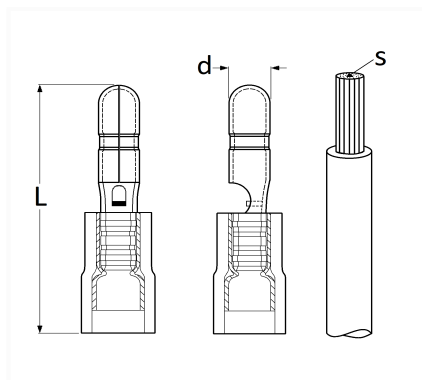

1 Allée des Bouleaux -F-95110 SANNOIS
 +33 (0)1 39 98 55 00
 info@restagraf.com

COSSE CYLINDRIQUE PRÉ-ISOLÉE MÂLE Ø 4 mm (1,5 → 2,5 mm²) THERMORÉTRACTABLE

Code article	Nb de références	Nb de pièces	Conditionnement
17263	1	25	SACHET
225174	1	5	BLISTER

Informations techniques	
L	33 mm
d	4 mm
s	1.5 → 2.5 mm ²

Matières

LAITON