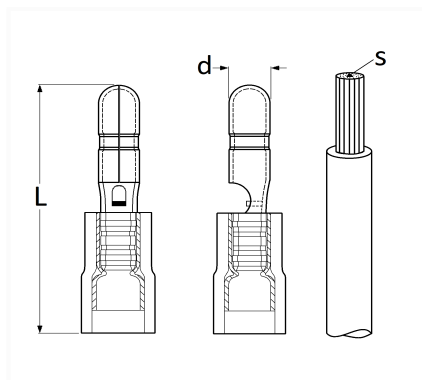

## COSSE CYLINDRIQUE PRÉ-ISOLÉE MÂLE Ø 4 mm (1,5 → 2,5 mm<sup>2</sup>) THERMORÉTRACTABLE

Code article	Nb de références	Nb de pièces	Conditionnement
17263	1	25	SACHET
225174	1	5	BLISTER

Informations techniques	
L	33 mm
d	4 mm
s	1.5 → 2.5 mm <sup>2</sup>