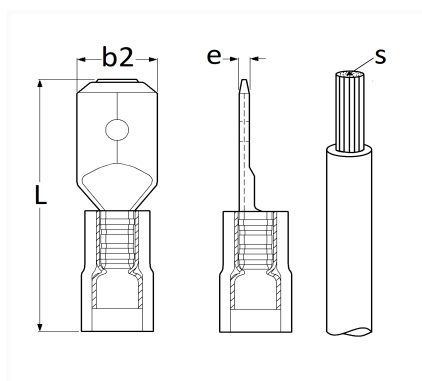

1 Allée des Bouleaux -F-95110 SANNOIS
 +33 (0)1 39 98 55 00
 info@restagraf.com

COSSE PLATE PRÉ-ISOLÉE MÂLE 6,35 x 0,8 mm (1,5 → 2,5 mm²) THERMORÉTRACTABLE

Code article	Nb de références	Nb de pièces	Conditionnement
17261	1	25	SACHET
225172	1	5	BLISTER

Informations techniques	
L	34 mm
b2	6.35 mm
e	0.8 mm
s	1.5 → 2.5 mm ²

Matières

LAITON