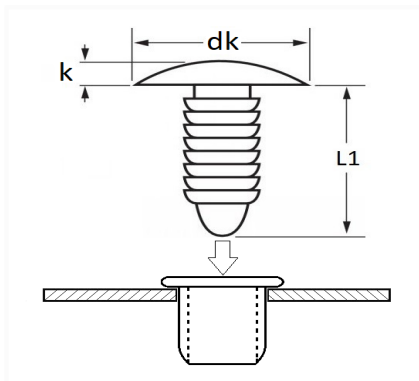

1 Allée des Bouleaux -F-95110 SANNOIS
+33 (0)1 39 98 55 00
info@restagraf.com

AGRAFE DE GARNISSAGE Ø 8.2 mm

Code article	Nb de références	Nb de pièces	Conditionnement
1282	1	30	SACHET

Informations techniques	
dk	12 mm
k	2 mm
L1	16.8 mm