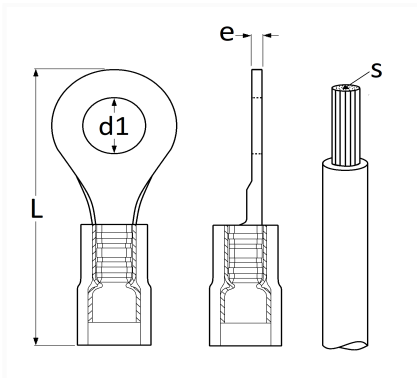

COSSE RONDE PRÉ-ISOLÉE Ø 8 mm (1,5 → 2,5 mm²) THERMORÉTRACTABLE

Code article	Nb de références	Nb de pièces	Conditionnement
17260	1	25	SACHET
225171	1	5	BLISTER

Informations techniques	
L	37.5 mm
d1	8.4 mm
e	0.8 mm
s	1.5 → 2.5 mm ²