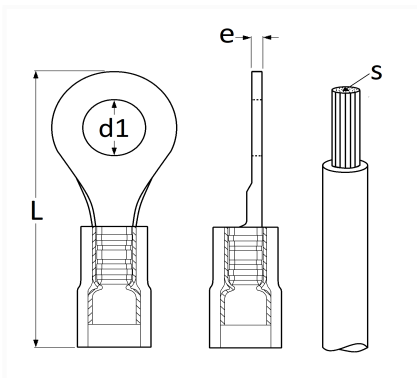

COSSE RONDE PRÉ-ISOLÉE Ø 6 mm (1,5 → 2,5 mm²) THERMORÉTRACTABLE

| Code article | Nb de références | Nb de pièces | Conditionnement |
|--------------|------------------|--------------|-----------------|
| 17259 | 1 | 25 | SACHET |
| 225170 | 1 | 5 | BLISTER |

| Informations techniques | |
|-------------------------|---------------------------|
| L | 37.5 mm |
| d1 | 6.4 mm |
| e | 0.8 mm |
| s | 1.5 → 2.5 mm ² |
| | |
| | |
| | |
| | |
| | |
| | |

Matières
CUIVRE