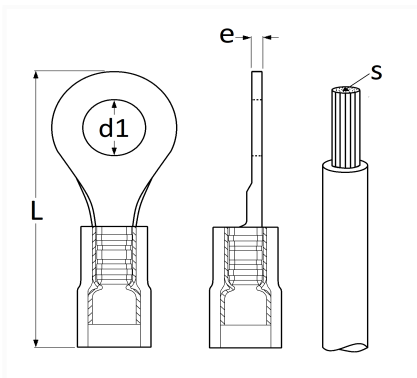

## COSSE RONDE PRÉ-ISOLÉE Ø 6 mm (1,5 → 2,5 mm<sup>2</sup>) THERMORÉTRACTABLE

Code article	Nb de références	Nb de pièces	Conditionnement
17259	1	25	SACHET
225170	1	5	BLISTER

Informations techniques	
L	37.5 mm
d1	6.4 mm
e	0.8 mm
s	1.5 → 2.5 mm <sup>2</sup>