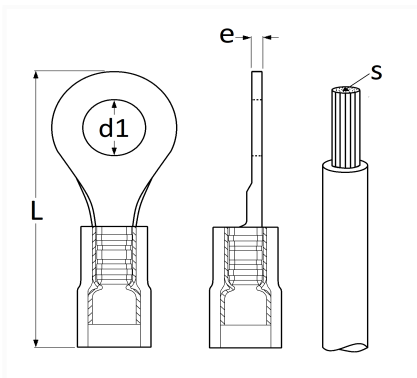

1 Allée des Bouleaux -F-95110 SANNOIS
 +33 (0)1 39 98 55 00
 info@restagraf.com

COSSE RONDE PRÉ-ISOLÉE Ø 4 mm (1,5 → 2,5 mm²) THERMORÉTRACTABLE

Code article	Nb de références	Nb de pièces	Conditionnement
17257	1	25	SACHET
225168	1	5	BLISTER

Informations techniques	
L	32.8 mm
d1	4.3 mm
e	0.8 mm
s	1.5 → 2.5 mm ²

Matières

CUIVRE