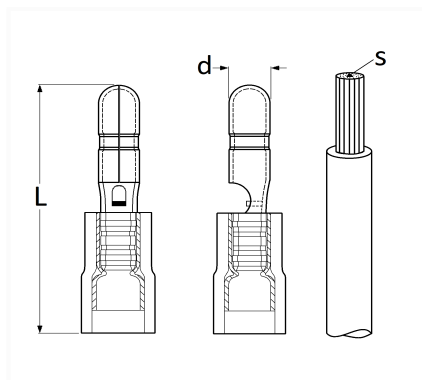

1 Allée des Bouleaux -F-95110 SANNOIS
 +33 (0)1 39 98 55 00
 info@restagraf.com

COSSE CYLINDRIQUE PRÉ-ISOLÉE MÂLE Ø 4 mm (0,3 → 1,5 mm²) THERMORÉTRACTABLE

Code article	Nb de références	Nb de pièces	Conditionnement
17256	1	25	SACHET
225167	1	5	BLISTER

Informations techniques	
L	33 mm
d	4 mm
s	0.5 → 1.5 mm ²

Matières

LAITON