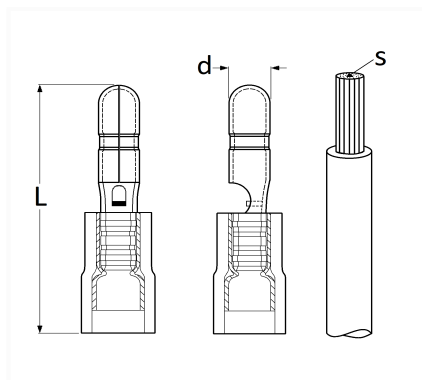

## COSSE CYLINDRIQUE PRÉ-ISOLÉE MÂLE Ø 4 mm (0,3 → 1,5 mm<sup>2</sup>) THERMORÉTRACTABLE

Code article	Nb de références	Nb de pièces	Conditionnement
17256	1	25	SACHET
225167	1	5	BLISTER

Informations techniques	
L	33 mm
d	4 mm
s	0.5 → 1.5 mm <sup>2</sup>