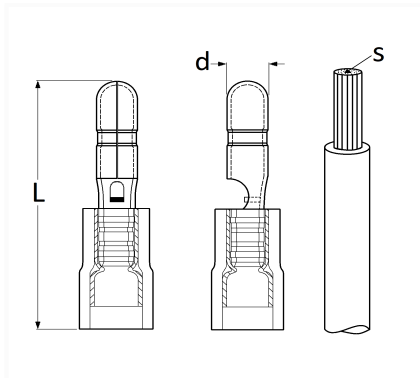

1 Allée des Bouleaux -F-95110 SANNOIS
 +33 (0)1 39 98 55 00
 info@restagraf.com

VOORGEÏSOLEERDE, CILINDRISCHE, MANNELIJKE KABELSCHOEN Ø 4 mm (0,3 → 1,5 mm²) WARMTEKRIMPBARE

Item code	Number of References	Number of pieces	Conditioning
17256	1	25	
225167	1	5	

Technical informations	
L	33 mm
d	4 mm
s	0.5 → 1.5 mm ²

Materials
MESSING