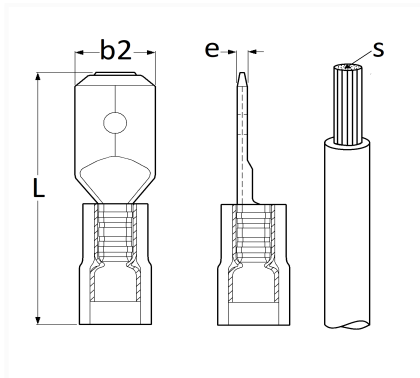

**FLACHSTECKER 6,35 X 0,8 mm (0,3 BIS 1,5 MM<sup>2</sup>) VORISOLIERT, SCHRUMPFBAR**

Item code	Number of References	Number of pieces	Conditioning
17254	1	25	BEUTEL
225165	1	5	BLISTER

Technical informations	
L	34 mm
b2	6.35 mm
e	0.8 mm
s	0.5 → 1.5 mm <sup>2</sup>