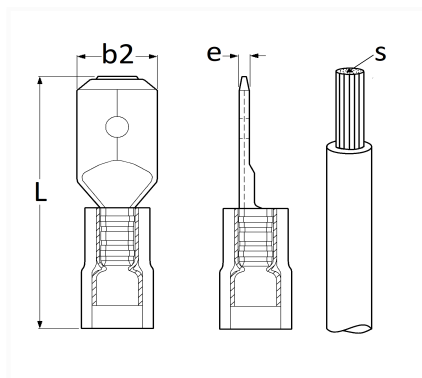

## COSSE PLATE PRÉ-ISOLÉE MÂLE 6,35 x 0,8 mm (0,3 → 1,5 mm<sup>2</sup>) THERMORÉTRACTABLE

Code article	Nb de références	Nb de pièces	Conditionnement
17254	1	25	SACHET
225165	1	5	BLISTER

Informations techniques	
L	34 mm
b2	6.35 mm
e	0.8 mm
s	0.5 → 1.5 mm <sup>2</sup>