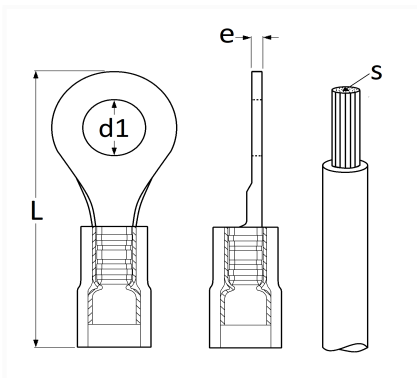

COSSE RONDE PRÉ-ISOLÉE Ø 10 mm (2,6 → 6 mm²) THERMORÉTRACTABLE

Code article	Nb de références	Nb de pièces	Conditionnement
17267	1	25	SACHET
225178	1	3	BLISTER

Informations techniques	
L	44 mm
d1	10.5 mm
e	1 mm
s	4 → 6 mm ²