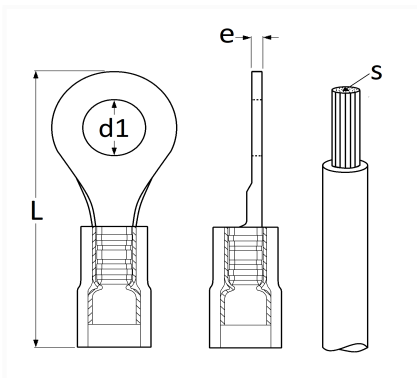

**COSSE RONDE PRÉ-ISOLÉE Ø 8 mm (2,6 → 6 mm<sup>2</sup>) THERMORÉTRACTABLE**

| Code article | Nb de références | Nb de pièces | Conditionnement |
|--------------|------------------|--------------|-----------------|
| 17266        | 1                | 25           | SACHET          |
| 225177       | 1                | 3            | BLISTER         |

| Informations techniques |                       |
|-------------------------|-----------------------|
| L                       | 44 mm                 |
| d1                      | 8.4 mm                |
| e                       | 1 mm                  |
| s                       | 4 → 6 mm <sup>2</sup> |
|                         |                       |
|                         |                       |
|                         |                       |
|                         |                       |
|                         |                       |
|                         |                       |