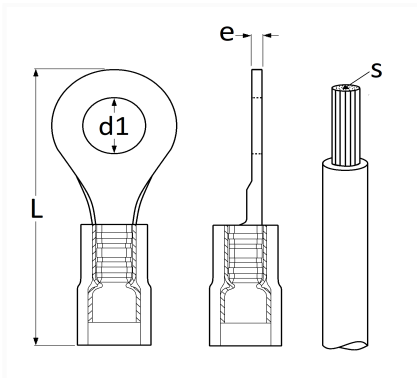

**COSSE RONDE PRÉ-ISOLÉE ROUGE Ø 4 mm (0,3 → 1,5 mm²)
 THERMORÉTRACTABLE**

Code article	Nb de références	Nb de pièces	Conditionnement
17251	1	25	SACHET
225162	1	5	BLISTER

Informations techniques	
L	35.8 mm
d1	4.3 mm
e	0.75 mm
s	0.5 → 1.5 mm ²