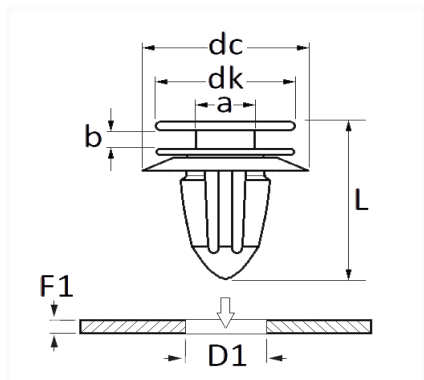

**AGRAFE DE PANNEAU Ø 8,2 mm GARNITURE DE HAYON**

Code article	Nb de références	Nb de pièces	Conditionnement
12815	1	8	SACHET

Informations techniques	
dk	22.4 mm
dc	19 mm
b	3 mm
a	4.9 mm
L	22.2 mm
D1	8.2 mm
F1	2 → 3.5 mm

**Matières**

POLYACETAL COPOLYMERE

**Correspondances constructeurs\***

CITROËN - PEUGEOT	1613702580	OPEL (GM) N° de Pièce	3552360
-------------------	------------	-----------------------	---------

\* Informations non contractuelles données à titre indicatif