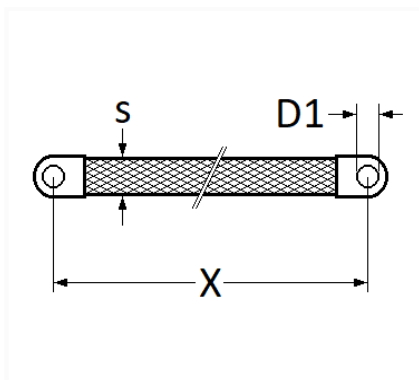

1 Allée des Bouleaux -F-95110 SANNOIS
 +33 (0)1 39 98 55 00
 info@restagraf.com

TRESSE DE MASSE L = 600 mm

Code article	Nb de références	Nb de pièces	Conditionnement
17231	1	1	SACHET

Informations techniques	
X	600 mm
D1	10.2 mm
s	20 mm ²