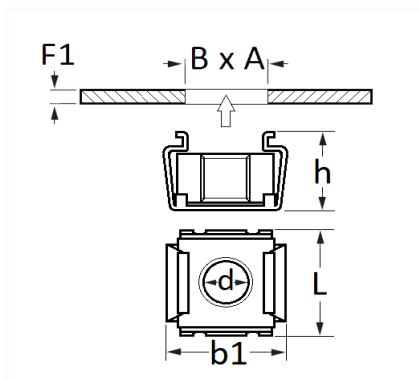

1 Allée des Bouleaux -F-95110 SANNOIS
 +33 (0)1 39 98 55 00
 info@restagraf.com

ÉCROU CAGE MÉTAL M4-0.70

Code article	Nb de références	Nb de pièces	Conditionnement
149	1	25	SACHET

Informations techniques	
L	12.1 mm
b1	12 mm
h	8.5 mm
d	M4 x 0.70
B	8.1 mm
A	12.1 mm
F1	1.2 → 1.6 mm