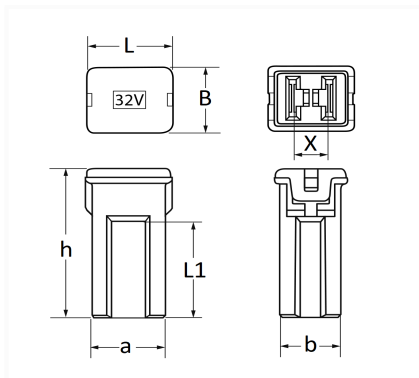

## FUSIBLE JAPONAIS FEMELLE TYPE J-CASE 70A

Code article	Nb de références	Nb de pièces	Conditionnement
17157	1	2	SACHET
225054	1	1	BLISTER

Informations techniques	
L	14.1 mm
B	12 mm
X	5.5 mm
h	27.2 mm
L1	17.5 mm
a	12.1 mm
b	10 mm
Intens.	70 A