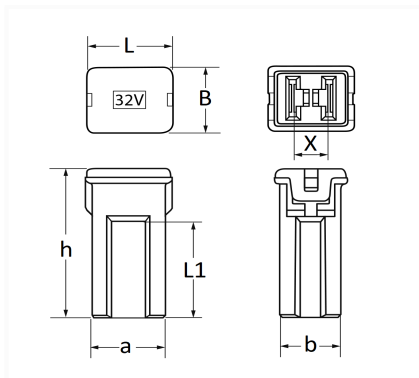

1 Allée des Bouleaux -F-95110 SANNOIS
 +33 (0)1 39 98 55 00
 info@restagraf.com

FUSIBLE JAPONAIS FEMELLE TYPE J-CASE 70A

Code article	Nb de références	Nb de pièces	Conditionnement
17157	1	2	SACHET
225054	1	1	BLISTER

Informations techniques	
L	14.1 mm
B	12 mm
X	5.5 mm
h	27.2 mm
L1	17.5 mm
a	12.1 mm
b	10 mm
Intens.	70 A