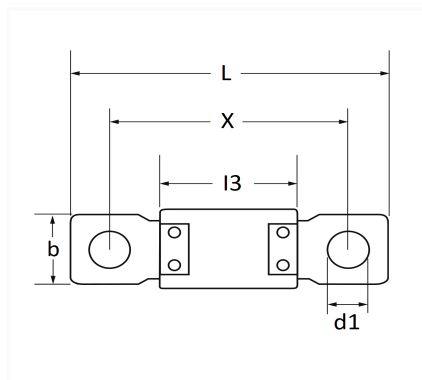

1 Allée des Bouleaux -F-95110 SANNOIS
 +33 (0)1 39 98 55 00
 info@restagraf.com

FUSIBLE MÉGA 32V 500A

Code article	Nb de références	Nb de pièces	Conditionnement
17148	1	2	SACHET
217148	1	1	BLISTER

Informations techniques	
L	68 mm
b	16.3 mm
X	50.9 mm
d1	8.5 mm
l3	29.2 mm
Intens.	500 A