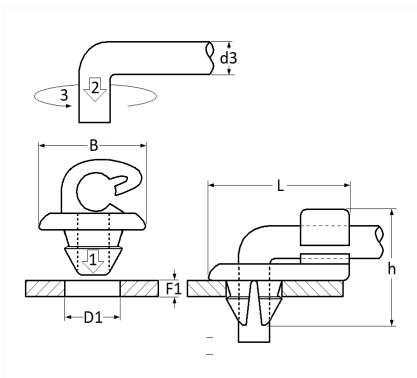

AGRAFE DE TRINGLE Ø 3 mm SERRURE DE PORTE

Code article	Nb de références	Nb de pièces	Conditionnement
1275	2	10	SACHET

Informations techniques	
L	16 mm
B	10 mm
h	14.5 mm
d3	3 mm
D1	4.5 mm
F1	5.2 mm

Matières

RÉSINE ACETAL

Correspondances constructeurs*

RENAULT 7701030058

* Informations non contractuelles données à titre indicatif