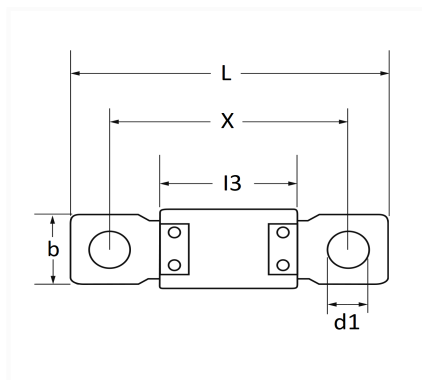

## FUSIBLE MÉGA 32V 100A

Code article	Nb de références	Nb de pièces	Conditionnement
17138	1	2	SACHET
225086	1	1	BLISTER
317138	1	8	BOÎTE

Informations techniques	
L	68 mm
b	16.3 mm
X	50.9 mm
d1	8.5 mm
I3	29.2 mm
Intens.	100 A